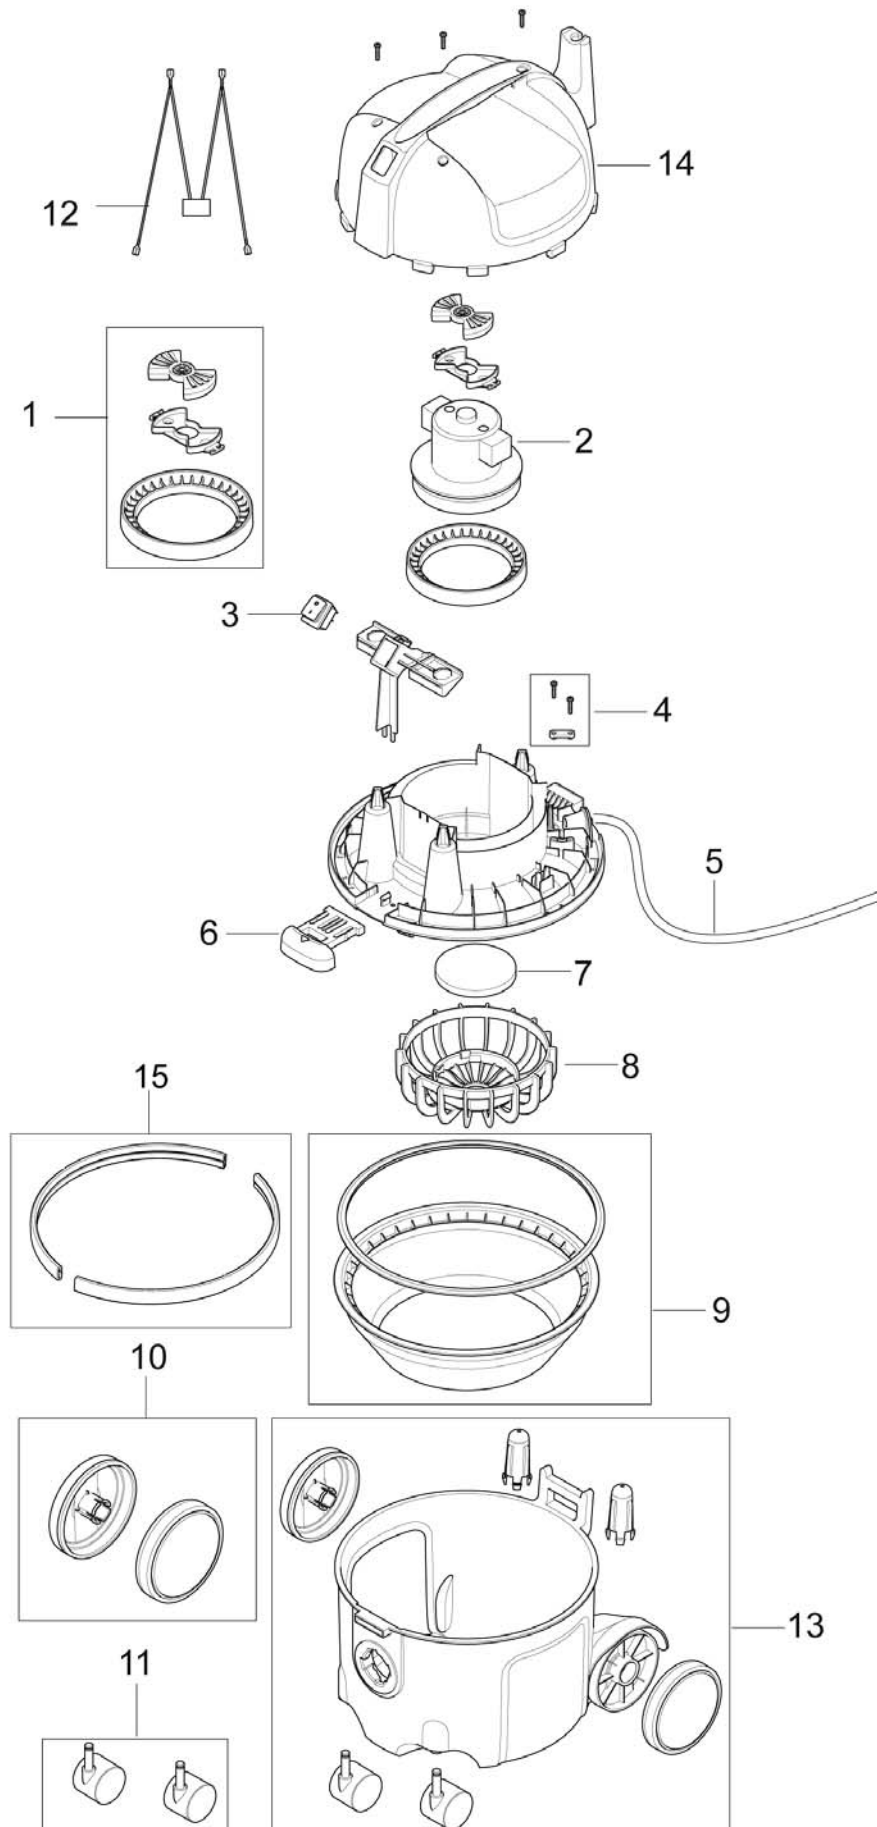

Summary

VP300 / ÚOŠVQÁ€

19-12-2013

Part List ID
GD1110Z

1

Pos	Part no.	Qty	Description	
0	147 1436 000	1	BOX GD111 & SALTIX 10	
1	147 0660 500	1	MOTOR SUSPENSION KIT GD910	
2	107402675	1	FAN UNIT 1200W TCO KIT	EU
2	107407518	1	FAN UNIT 220-240V 900W CN KIT	CN
2	147 1428 500	1	FAN UNIT 230-240	EU
2	147 1429 500	1	FAN UNIT 110-120V 900W TCO	US
2	147 1430 500	1	FAN UNIT 100V 900W TCO	JP
3	140 9537 500	1	SWITCH TWO POLE 2 PCS	
4	140 6560 500	1	ANTI STRAIN CLIP	
5	107403731	1	CORDSET 15.5 M JP	JP
5	140 3608 600	1	CORD SET 10.5M US/TW	US
5	140 6643 580	1	CORD SET 10.5M UK	UK
5	140 6676 570	1	CORD SET AU NZ 10M	AU
5	140 6800 650	1	CORD SET 10M EU	EU
5	147 0504 540	1	CORD SET 10.5M CHINA	CN
6	147 1409 500	1	LATCH	
7	147 0670 500	1	FILTER MOTOR KIT GD910	
8	147 0669 500	1	BASKET SACK FILTER GD910	
9	147 1432 500	1	SACK FILTER CPL	Accessory
10	140 8458 500	1	WHEEL KIT 2 REAR WHEELS	
11	140 6422 500	1	LINK WHEELS KIT 2 WHEELS	
12	107407519	1	SUPPRESSOR UNIT CCC L350 KIT	CN
12	140 7620 530	1	SUPPRESSOR EU/UK/AU/NZ GWD 350-2/375-2	
13	107406056	1	CONTAINER VP300	
14	107408800	1	COVER TOP FOR VP300 KIT	
14	107410002	1	COVER TOP SALTIX 10 KIT