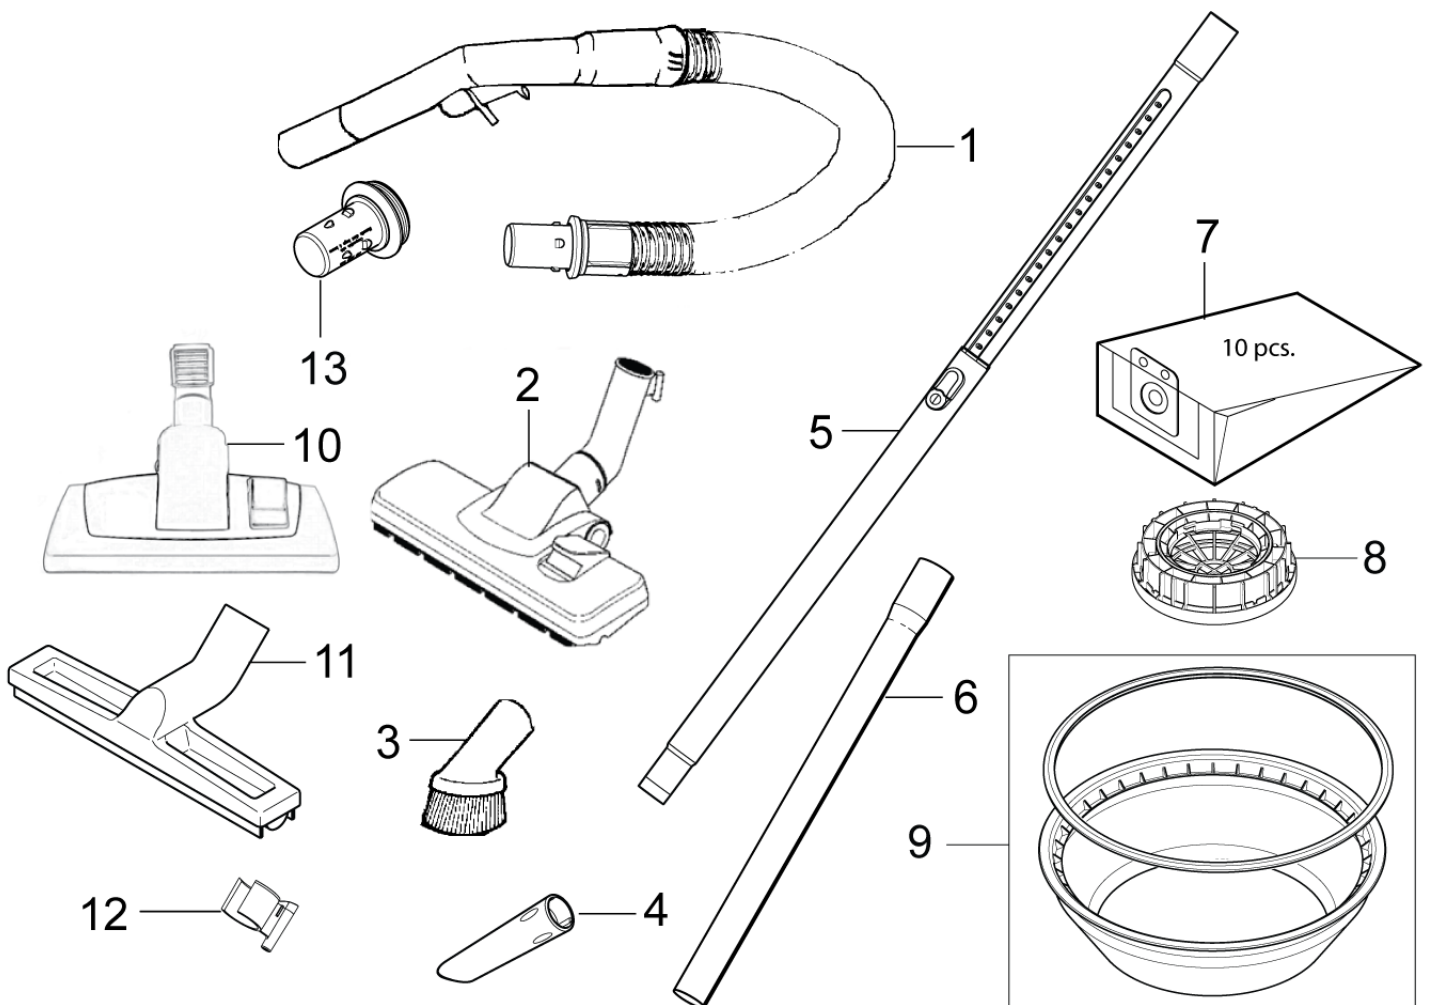

Accessories

VP300 / ÚČIŠŤOVAČ

19-12-2013

Part List ID

GD11106

Accessories

VP300 / ÚČIŠŤOVAČ

19-12-2013

Part List ID
GD11106

1

Pos	Part no.	Qty	Description
1	147 0765 500	1	HOSE CPL BLACK
2	107403122	1	COMB NOZZLE D252 KIT
2	107405141	1	SPAREPART COMBI NOZZLE VC300JP JP
3	140 8244 500	1	BRUSH NOZZLE KIT
4	147 0146 500	1	CREVICE NOZZLE D32 L153 B
5	011 8130 500	1	TELESCOPIC TUBE 32MM GD111, VP300
5	107403804	1	TELESCOPIC TUBE GD111 X-tra, VP300 HEPA
6	011 6431 500	2	TUBE 32MM X 500MM LONG
6	140 8246 040	2	STEEL TUBE 32MM X 500MM
7	140 8618 000	1	DUST BAG 10L 10 PCS GD 2000 SERIES
8	107402902	1	HEPA FILTER BOXED VP300 HEPA
9	147 1432 500	1	SACK FILTER CPL
10	140 8492 510	1	ROLLER COMBI NOZZLE
10	140 8492 520	1	COMBI NOZZLE VP300 HEPA
11	140 6700 540	1	HARD FLOOR NOZZLE
12	147 0585 500	1	PARKING CLIP SVART
13	107401199	1	20 PCS ADAPTER TO USE COMPETITOR BAGS & HOSES